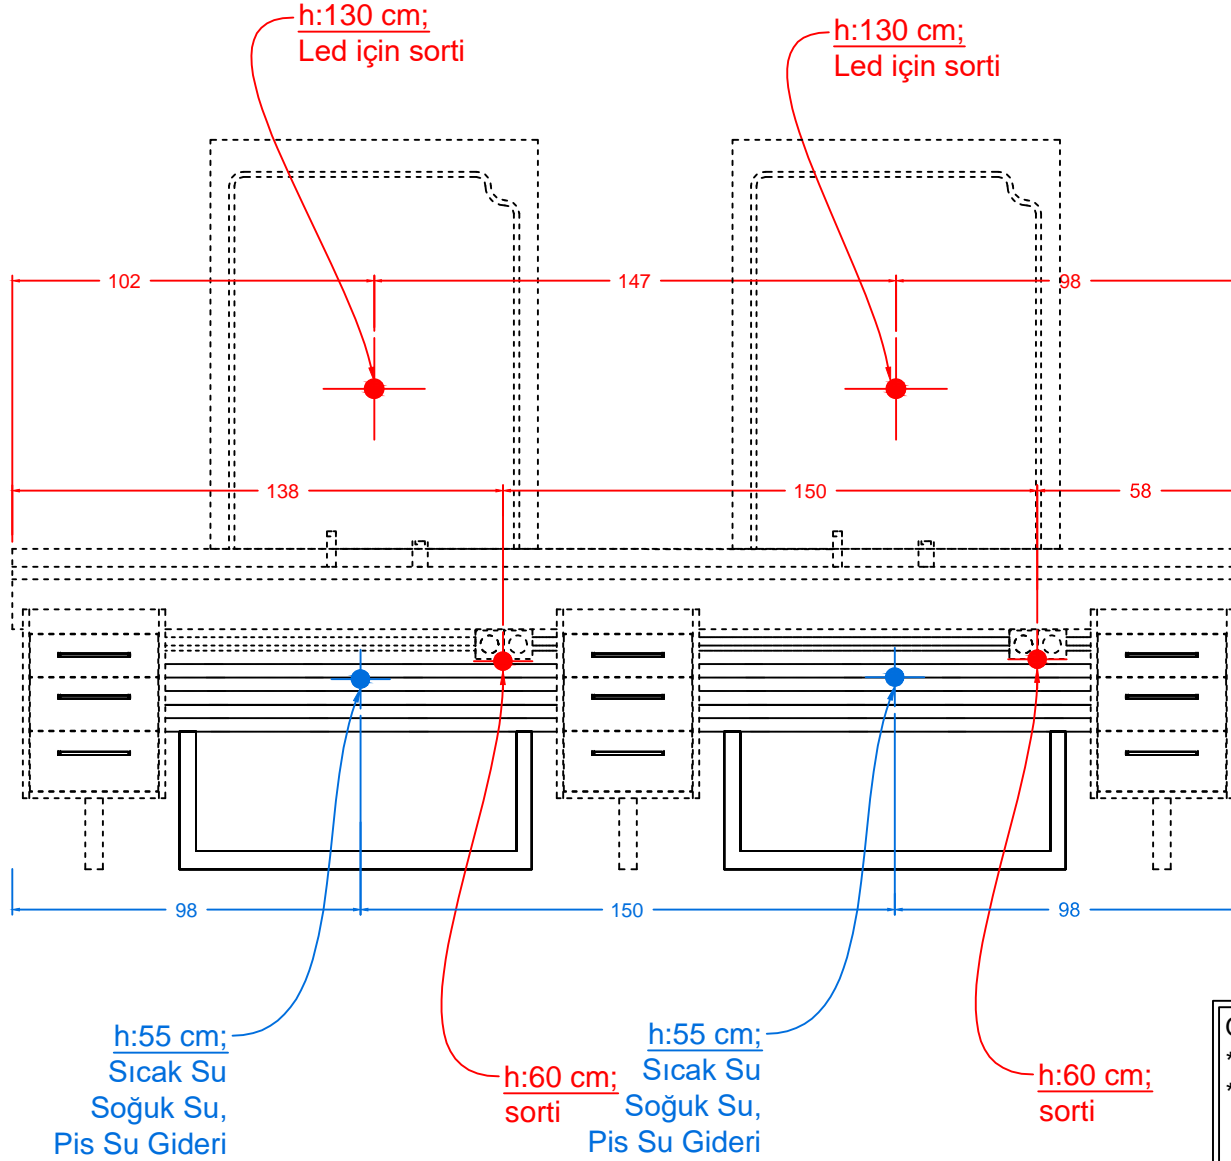

TESİSAT ŞEMASI (ERKEK)

ÖLÇÜLER: cm (santimetre'dir)

ÖNEMLİ AÇIKLAMALAR:

- * Körüklü sifon
- * Minimum 50 cm Sorti (kablo ucu bırakılmalı)

ÜRÜN ADI: ZEUS MAN - ET006 - TE01

TARİH

ÇİZEN: