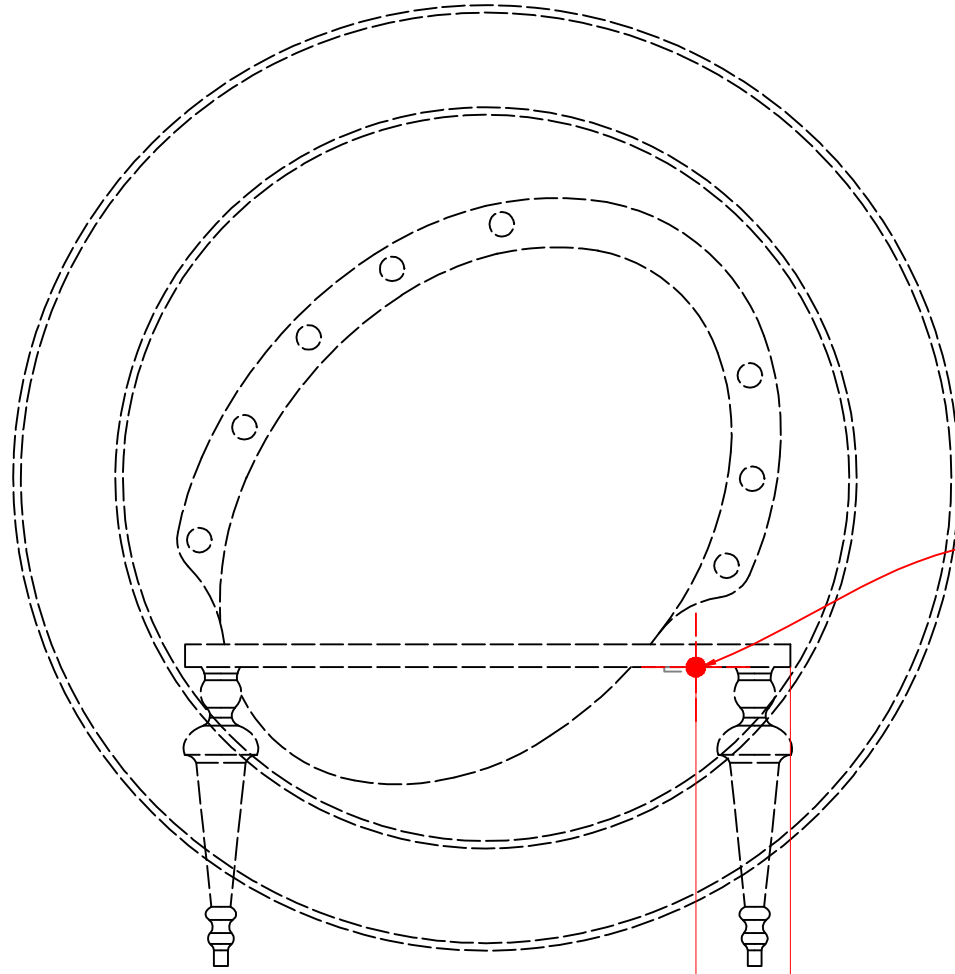

Rev.No	Yapılan Değişiklik	Rev.Yapan	Rev.Tarihi
a	Sorti ölçüleri değiştirilmiştir.	S.MERIC	11.10.2021

H:78cm SORTI
2Priz+1Açma Kapama
(Tabla Altında)

ÖLÇÜLER: cm (santimetre'dir)

ÖNEMLİ AÇIKLAMALAR:

*Minimum 50cm Sorti (Kablo ucu bırakılmalı)

ÜRÜN ADI: TWIN OVAL MAKE UP_TESİSAT SEMASI

TARİH

ÇİZEN: