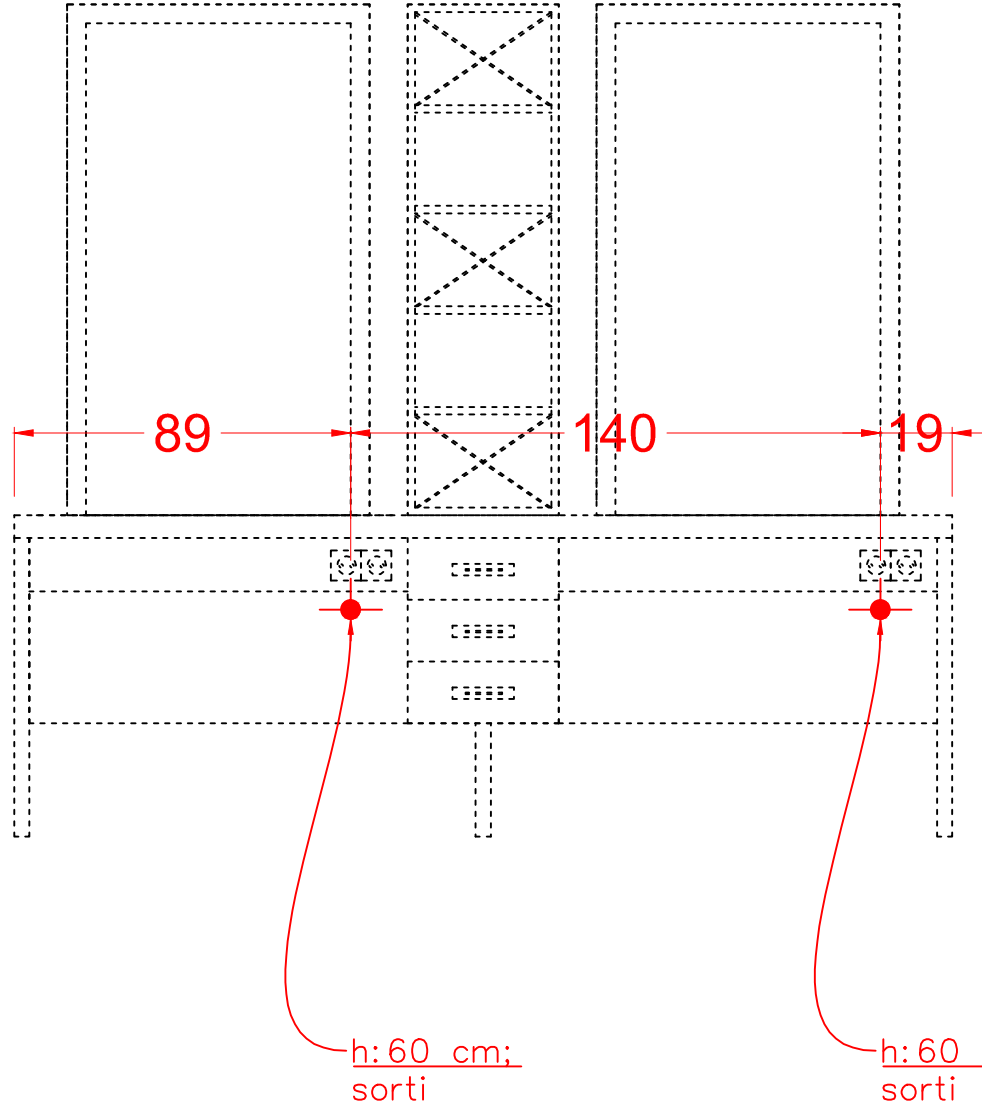

## TESİSAT ŞEMASI (BAYAN)

ÖLÇÜLER: cm (santimetre'dir)

ÖNEMLİ AÇIKLAMALAR:  
\*Minimum 50 cm Sorti (kablo ucu bırakılmalı)

ÜRÜN ADI:

STEPS WLD

TARİH

ÇİZEN: