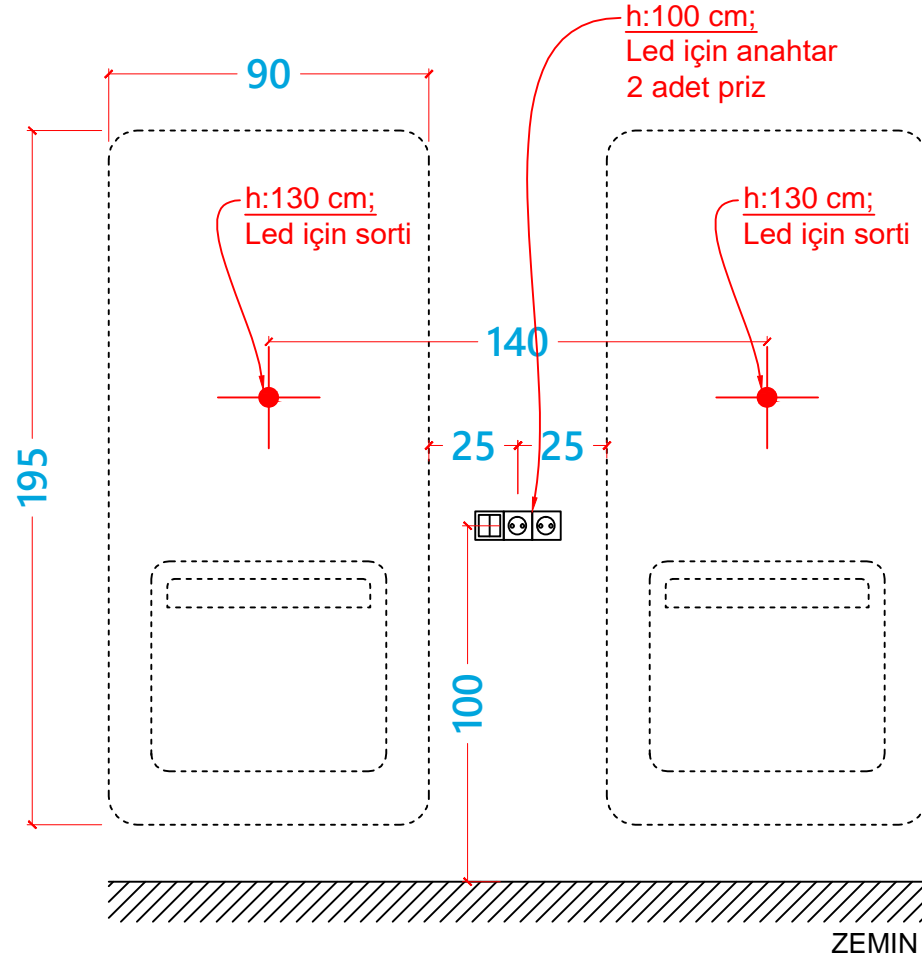

# TESİSAT ŞEMASI (BAYAN)

ÖLÇÜLER: cm (santimetre'dir)

## ÖNEMLİ AÇIKLAMALAR:

\*Minimum 50 cm Sorti (kablo ucu bırakılmalı)

ÜRÜN ADI: PASSION - TB03

TARİH

ÇİZEN: