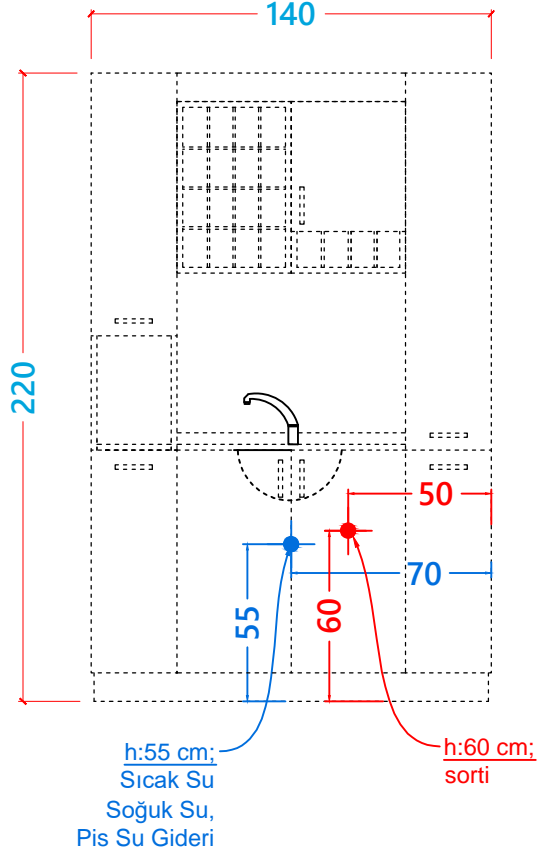

# TESİSAT ŞEMASI (LT006)

ÖLÇÜLER: cm (santimetre'dir)

ÖNEMLİ AÇIKLAMALAR:

ÜRÜN ADI:

LT006 - MULTI WALL M ŞEMASI

TARİH

ÇİZEN: