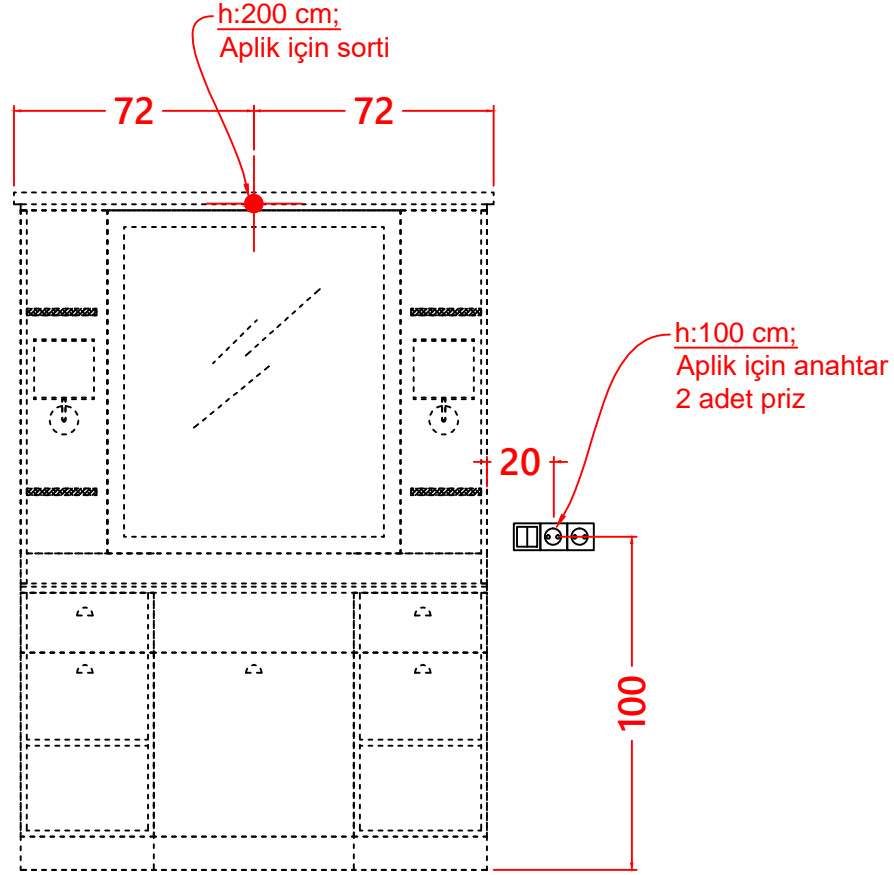

## TESİSAT ŞEMASI (ERKEK)

ÖLÇÜLER: cm (santimetre'dir)

## ÖNEMLİ AÇIKLAMALAR:

\* Minimum 50 cm Sorti (kablo ucu bırakılmalı)

ÜRÜN ADI: 30201000013 - EFES ERKEK TEZGAHI - WOB - ELEKTRİK

TARİH

ÇİZEN: